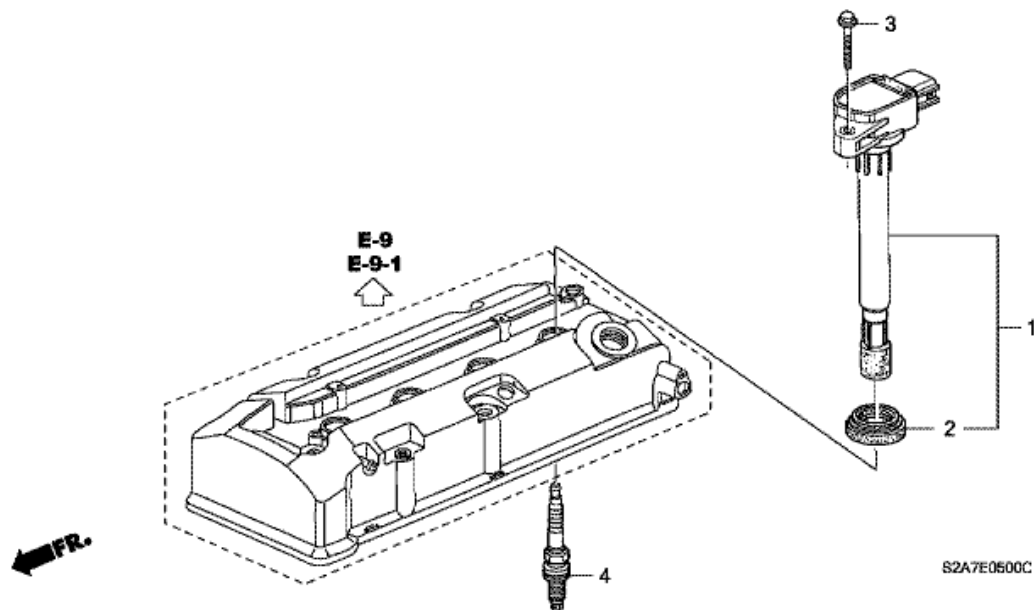

S2000 2003 KN S2000 6MT
E-5 STOPFENOEFFNUNGS-SPULE

Ref.Nr.	Teilenummer	Bezeichnung	Menge/Einheit	Bestellmenge	Reparaturmenge	Preis EUR
1	30520-PCX-007	SPULENTEIL, VERSCHLUSS-SCHRAUBLOCH	004	2	2	120,65
2	30522-PFB-007	DICHTUNG, SCHRAUBLOCH	004	0	0	3,63
3	95701-06025-08	FLANSCHENSCHRAUBE, 6X25	004	0	0	0,59
4	98079-571BH	ZUENDKERZE (PFR7G-11S) (NGK)	004	0	0	25,20
4	98079-571CH	ZUENDKERZE (PK22PR-L11S) (DENSO)	004	0	0	25,20