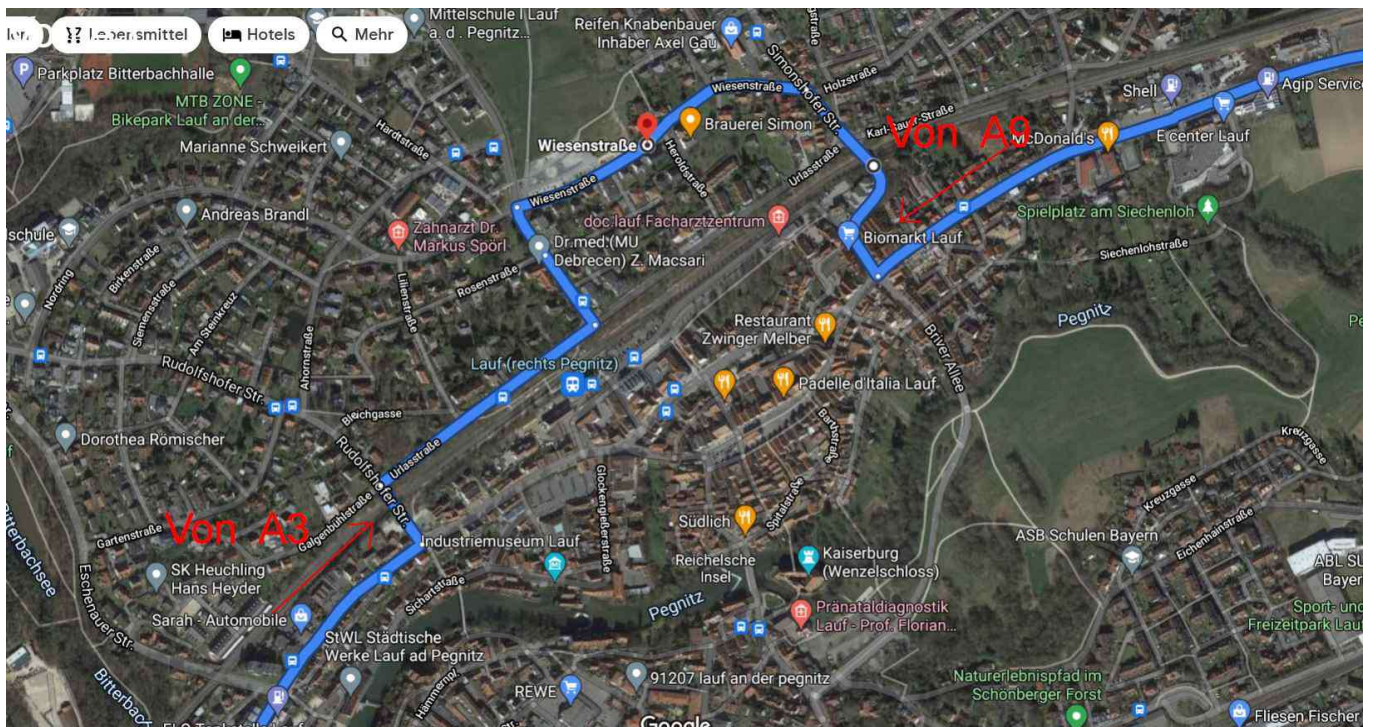

Roadmap Frankenland Cruising Tour

Treffpunkt: Wiesenstr. 4 in 91207 Lauf a.d.Pegnitz Samstag 07.08.2021 um 10,30h auf dem Parkplatz.

Ankommen:

Von A3: In Lauf bis Bosch-Werkstatt, davor links über Bahnbrücke, sofort rechts bis Zebrastreifen, dort links hoch, nach ca, 200m Parkplatz am Anfang der großen Wiese

Von A9: In Lauf bis Kreuzung mit Ampel, dort rechts, S-Kurve mit Bahnbrücke, 2te links (30er Zone) nach ca, 400m Parkplatz am Anfang der großen Wiese