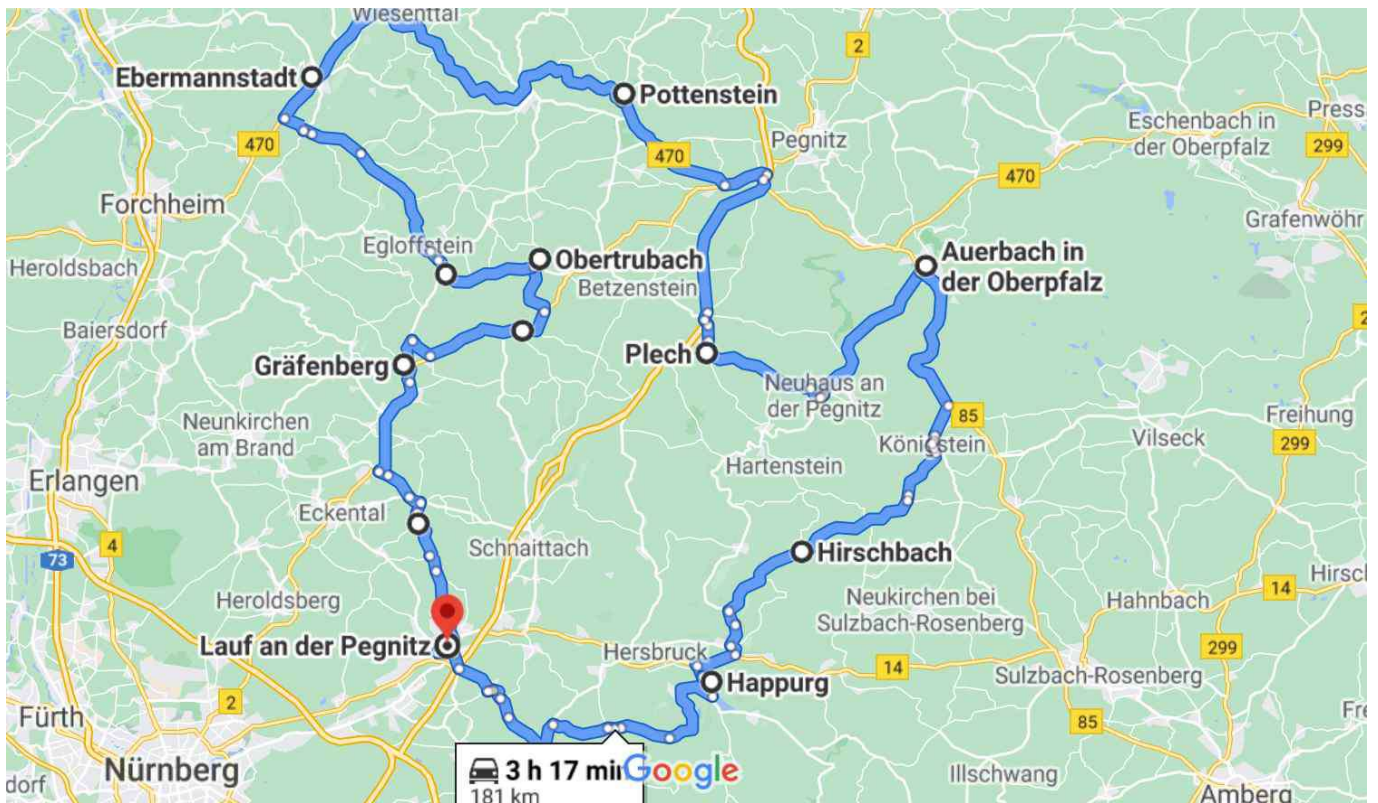

Roadmap Frankenland Cruising Tour

Treffpunkt: Wiesenstr. 4 in 91207 Lauf a.d.Pegnitz Samstag 07.08.2021 um 10,30h auf dem Parkplatz.

Ankommen:

Von A3: In Lauf bis Bosch-Werkstatt, davor links über Bahnbrücke, sofort rechts bis Zebrastreifen, dort links hoch, nach ca, 200m Parkplatz am Anfang der großen Wiese

Von A9: In Lauf bis Kreuzung mit Ampel, dort rechts, S-Kurve mit Bahnbrücke, 2te links (30er Zone) nach ca, 400m Parkplatz am Anfang der großen Wiese